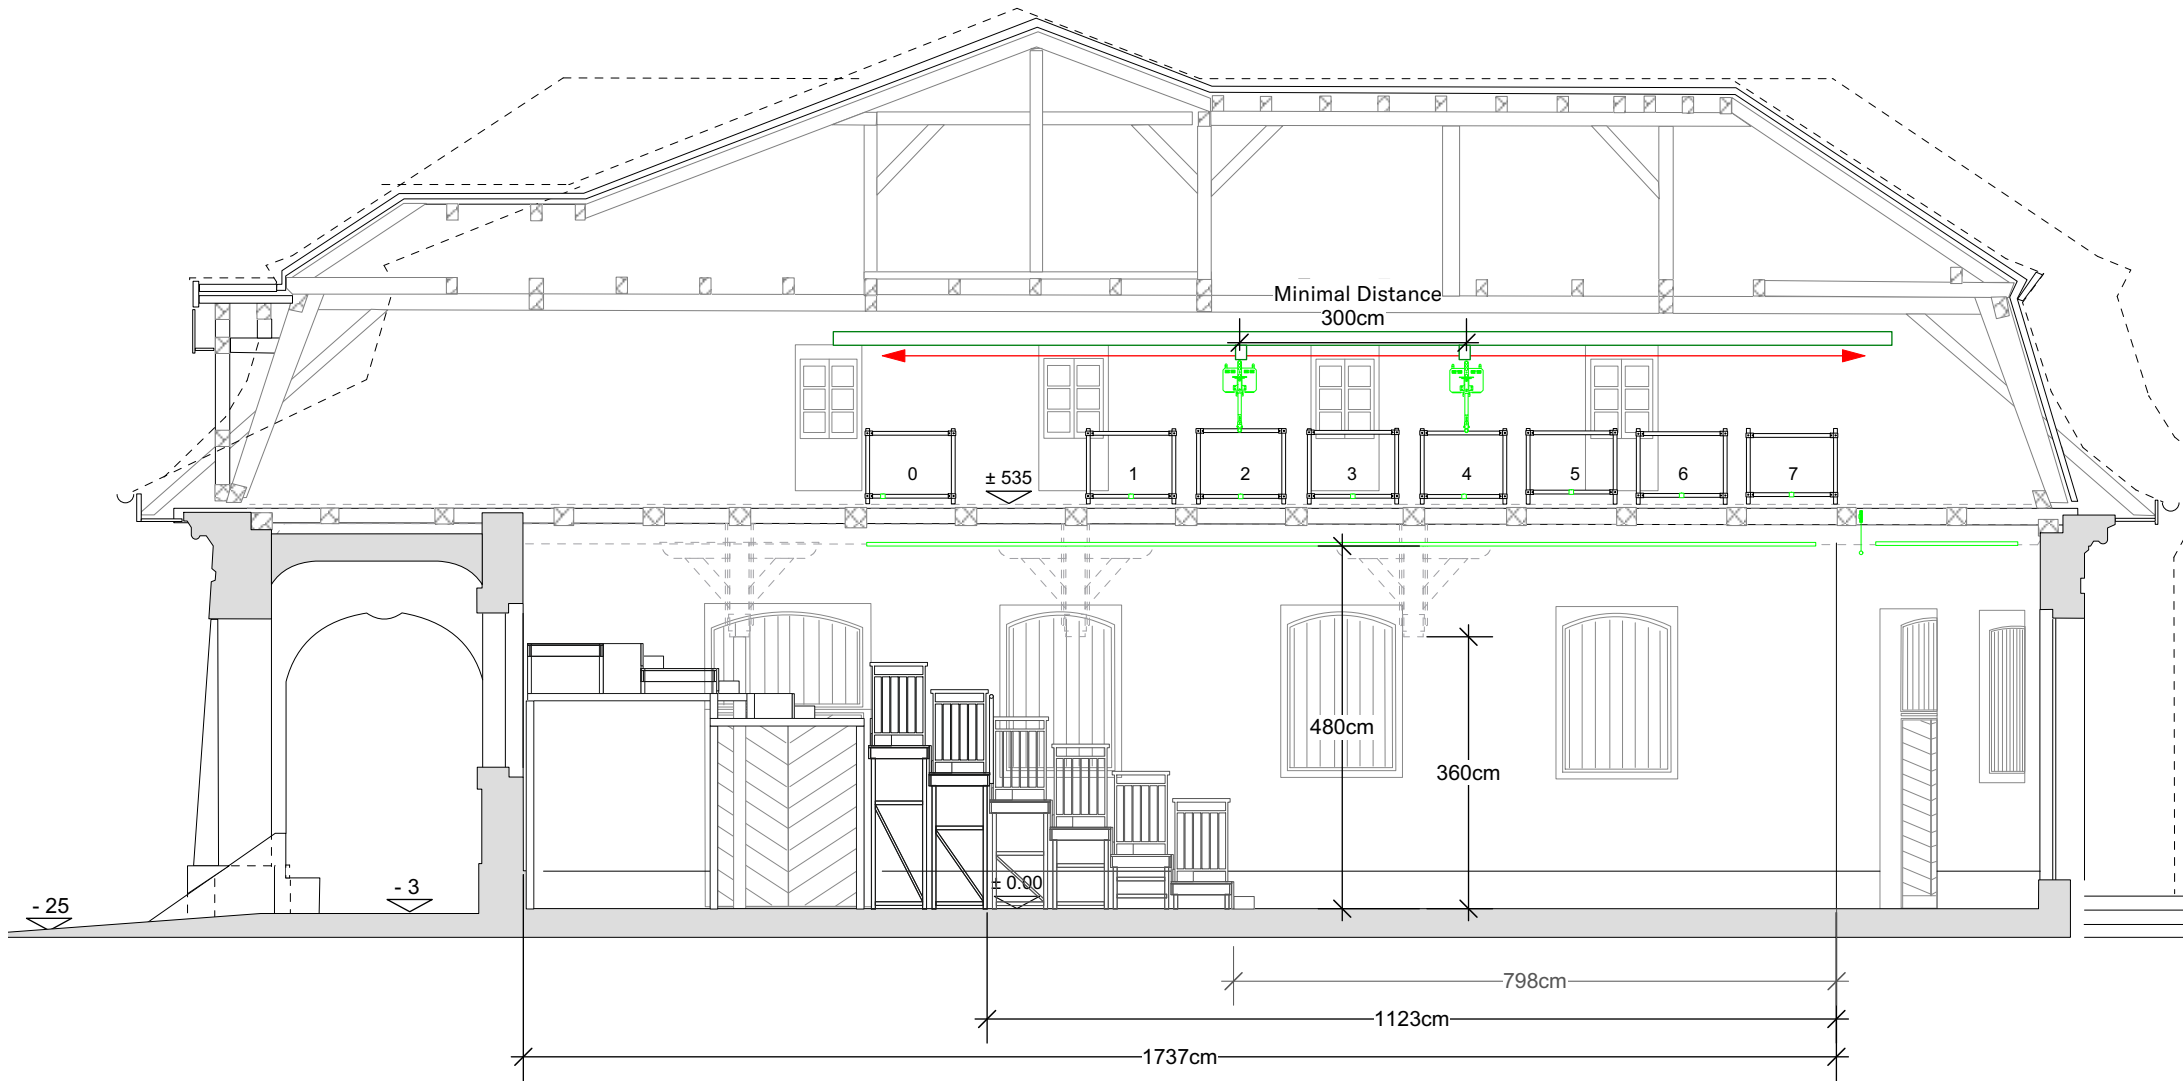

**floorplan**  
**light truss (green)**

Masstab	Format	Einheit	gez	Datum
1:100	A4	cm	mk	Jul-22

**SCHLACHTHAUS THEATER BERN**

Rathausgasse 20/22 3011 Bern  
+41 (0)31 311 97 17  
technik@schlachthaus.ch  
www.schlachthaus.ch