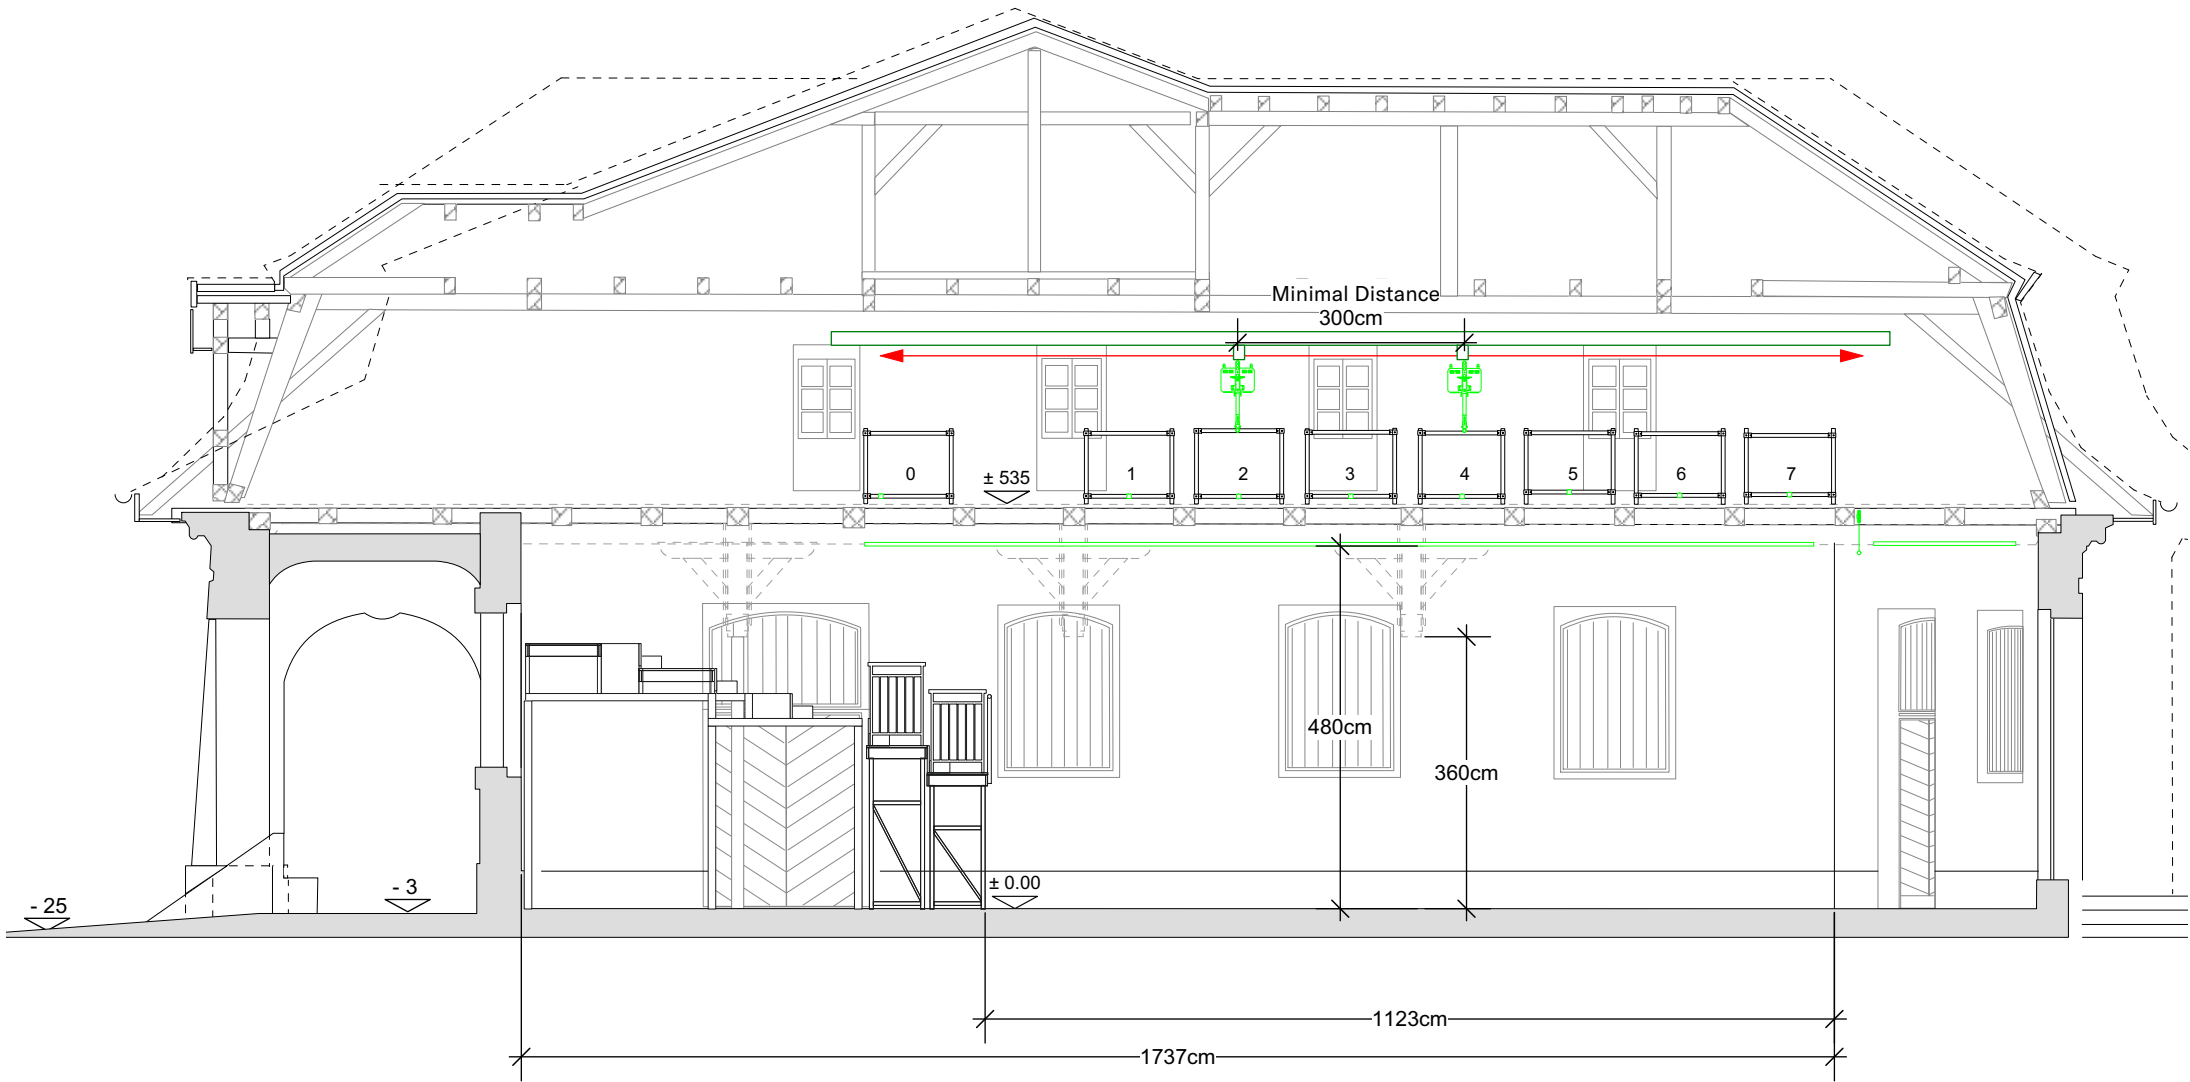

side view

Masstab	Format	Einheit	gez	Datum
1:100	A4	cm	mk	Jul-22

SCHLACHTHAUS THEATER BERN
Rathausgasse 20/22 3011 Bern
+41 (0)31 311 97 17
technik@schlachthaus.ch
www.schlachthaus.ch