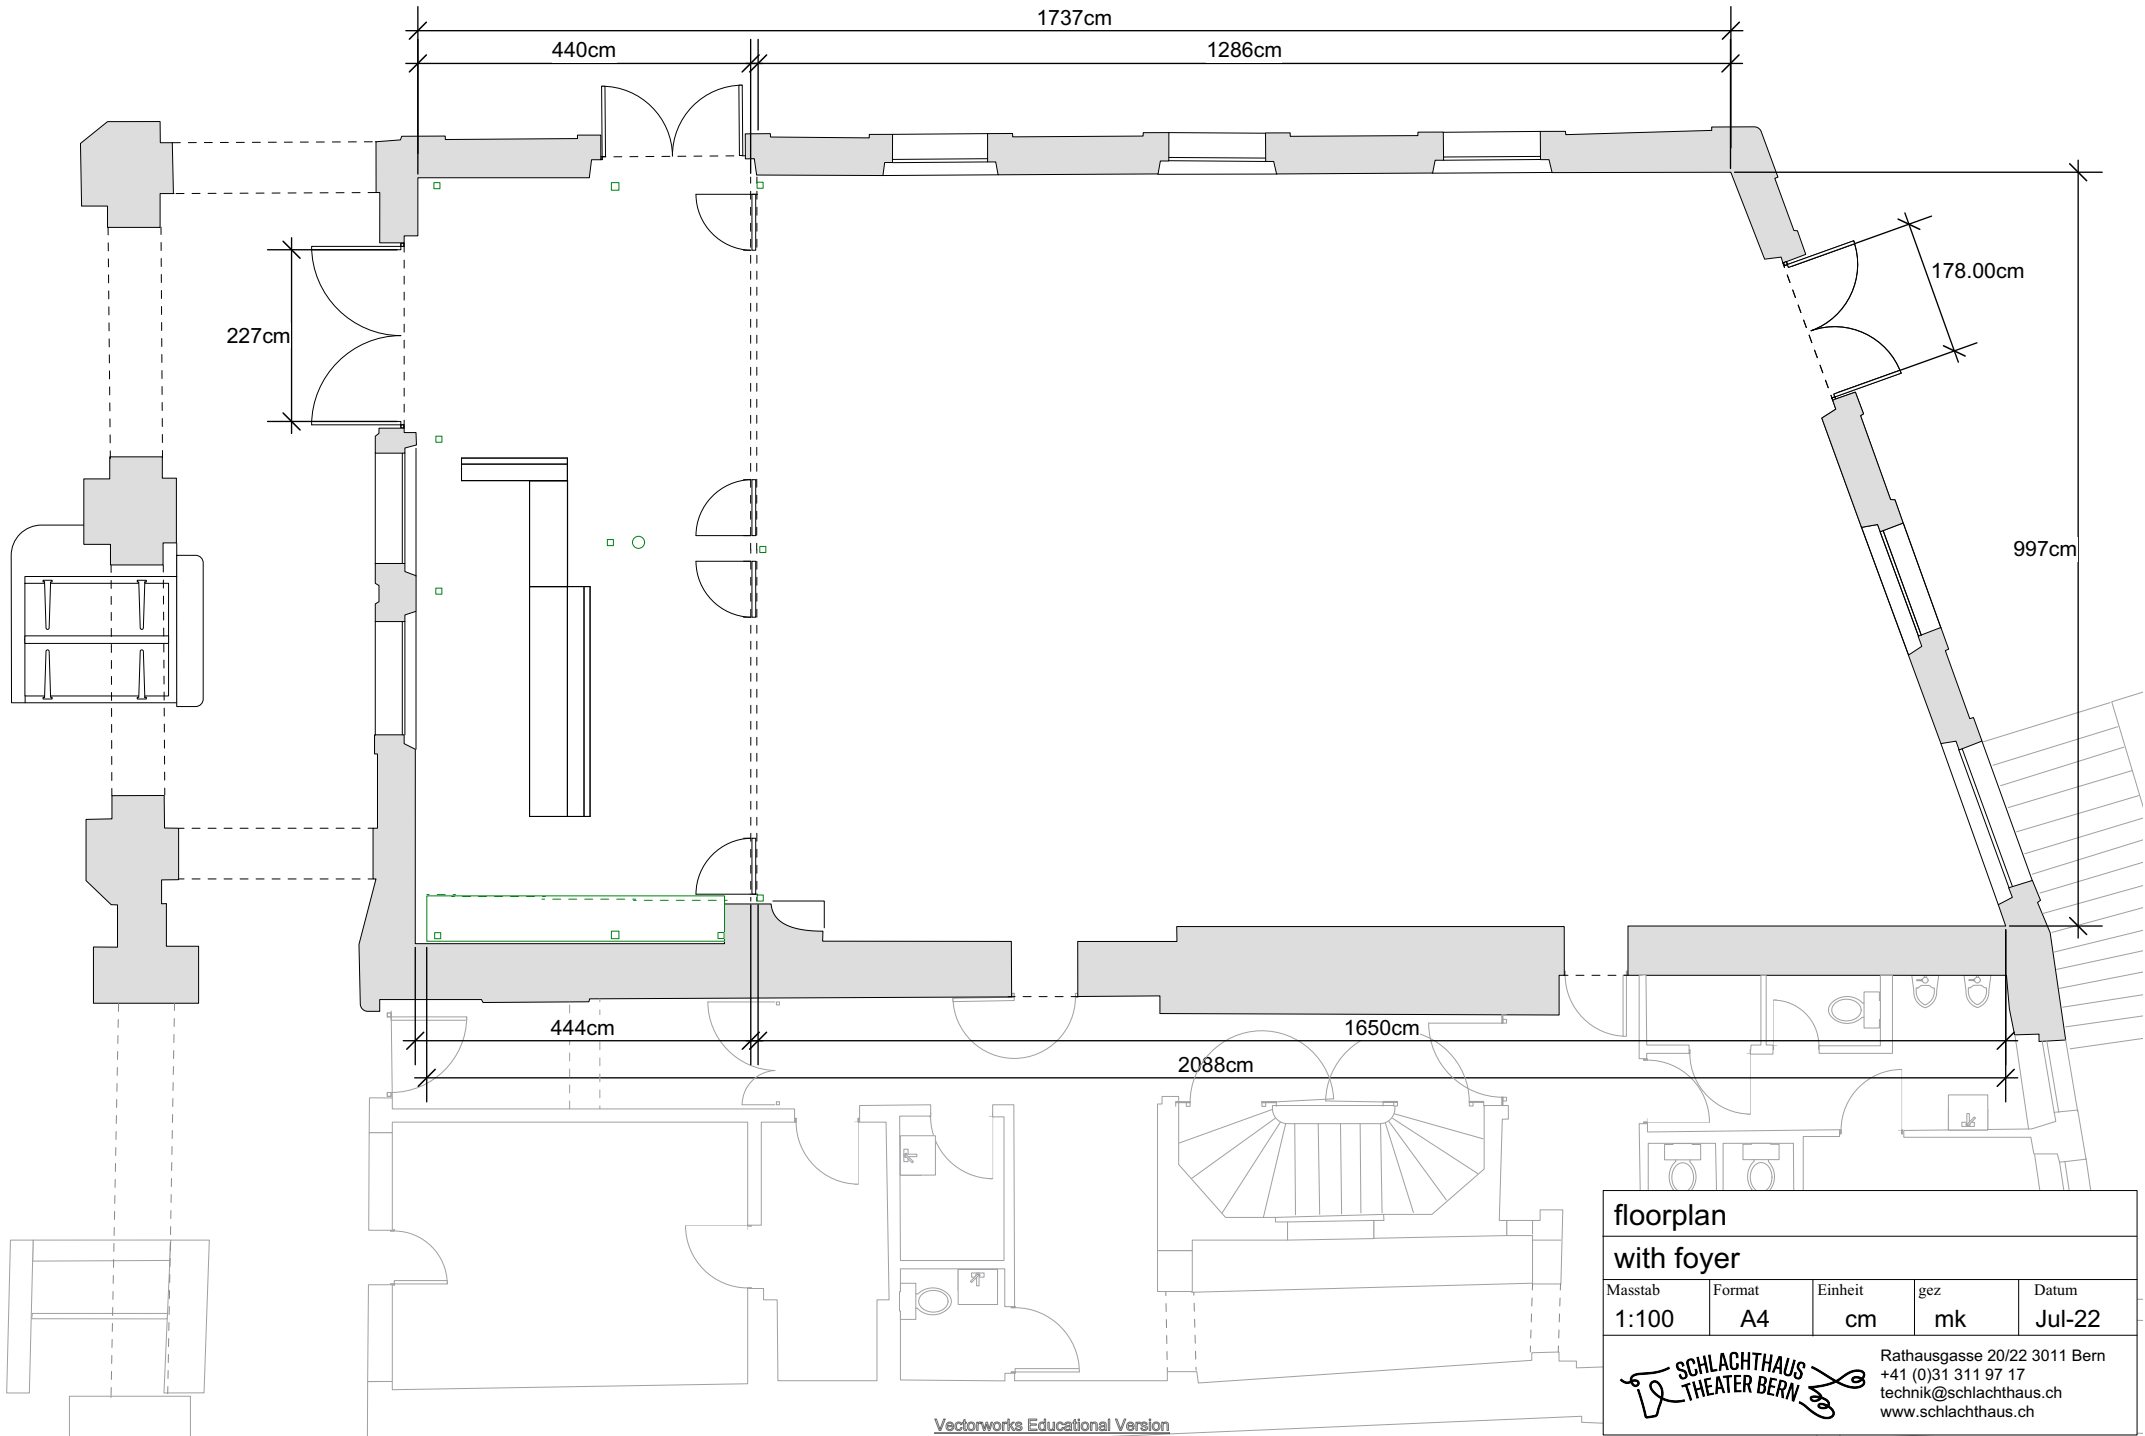

**floorplan**  
with grandstand

Masstab	Format	Einheit	gez	Datum
1:100	A4	cm	mk	Jul-22

**SCHLACHTHAUS THEATER BERN**

Rathausgasse 20/22 3011 Bern  
+41 (0)31 311 97 17  
technik@schlachthaus.ch  
www.schlachthaus.ch

**floorplan**  
**light truss (green)**

Masstab	Format	Einheit	gez	Datum
1:100	A4	cm	mk	Jul-22

**SCHLACHTHAUS THEATER BERN**

Rathausgasse 20/22 3011 Bern  
+41 (0)31 311 97 17  
technik@schlachthaus.ch  
www.schlachthaus.ch