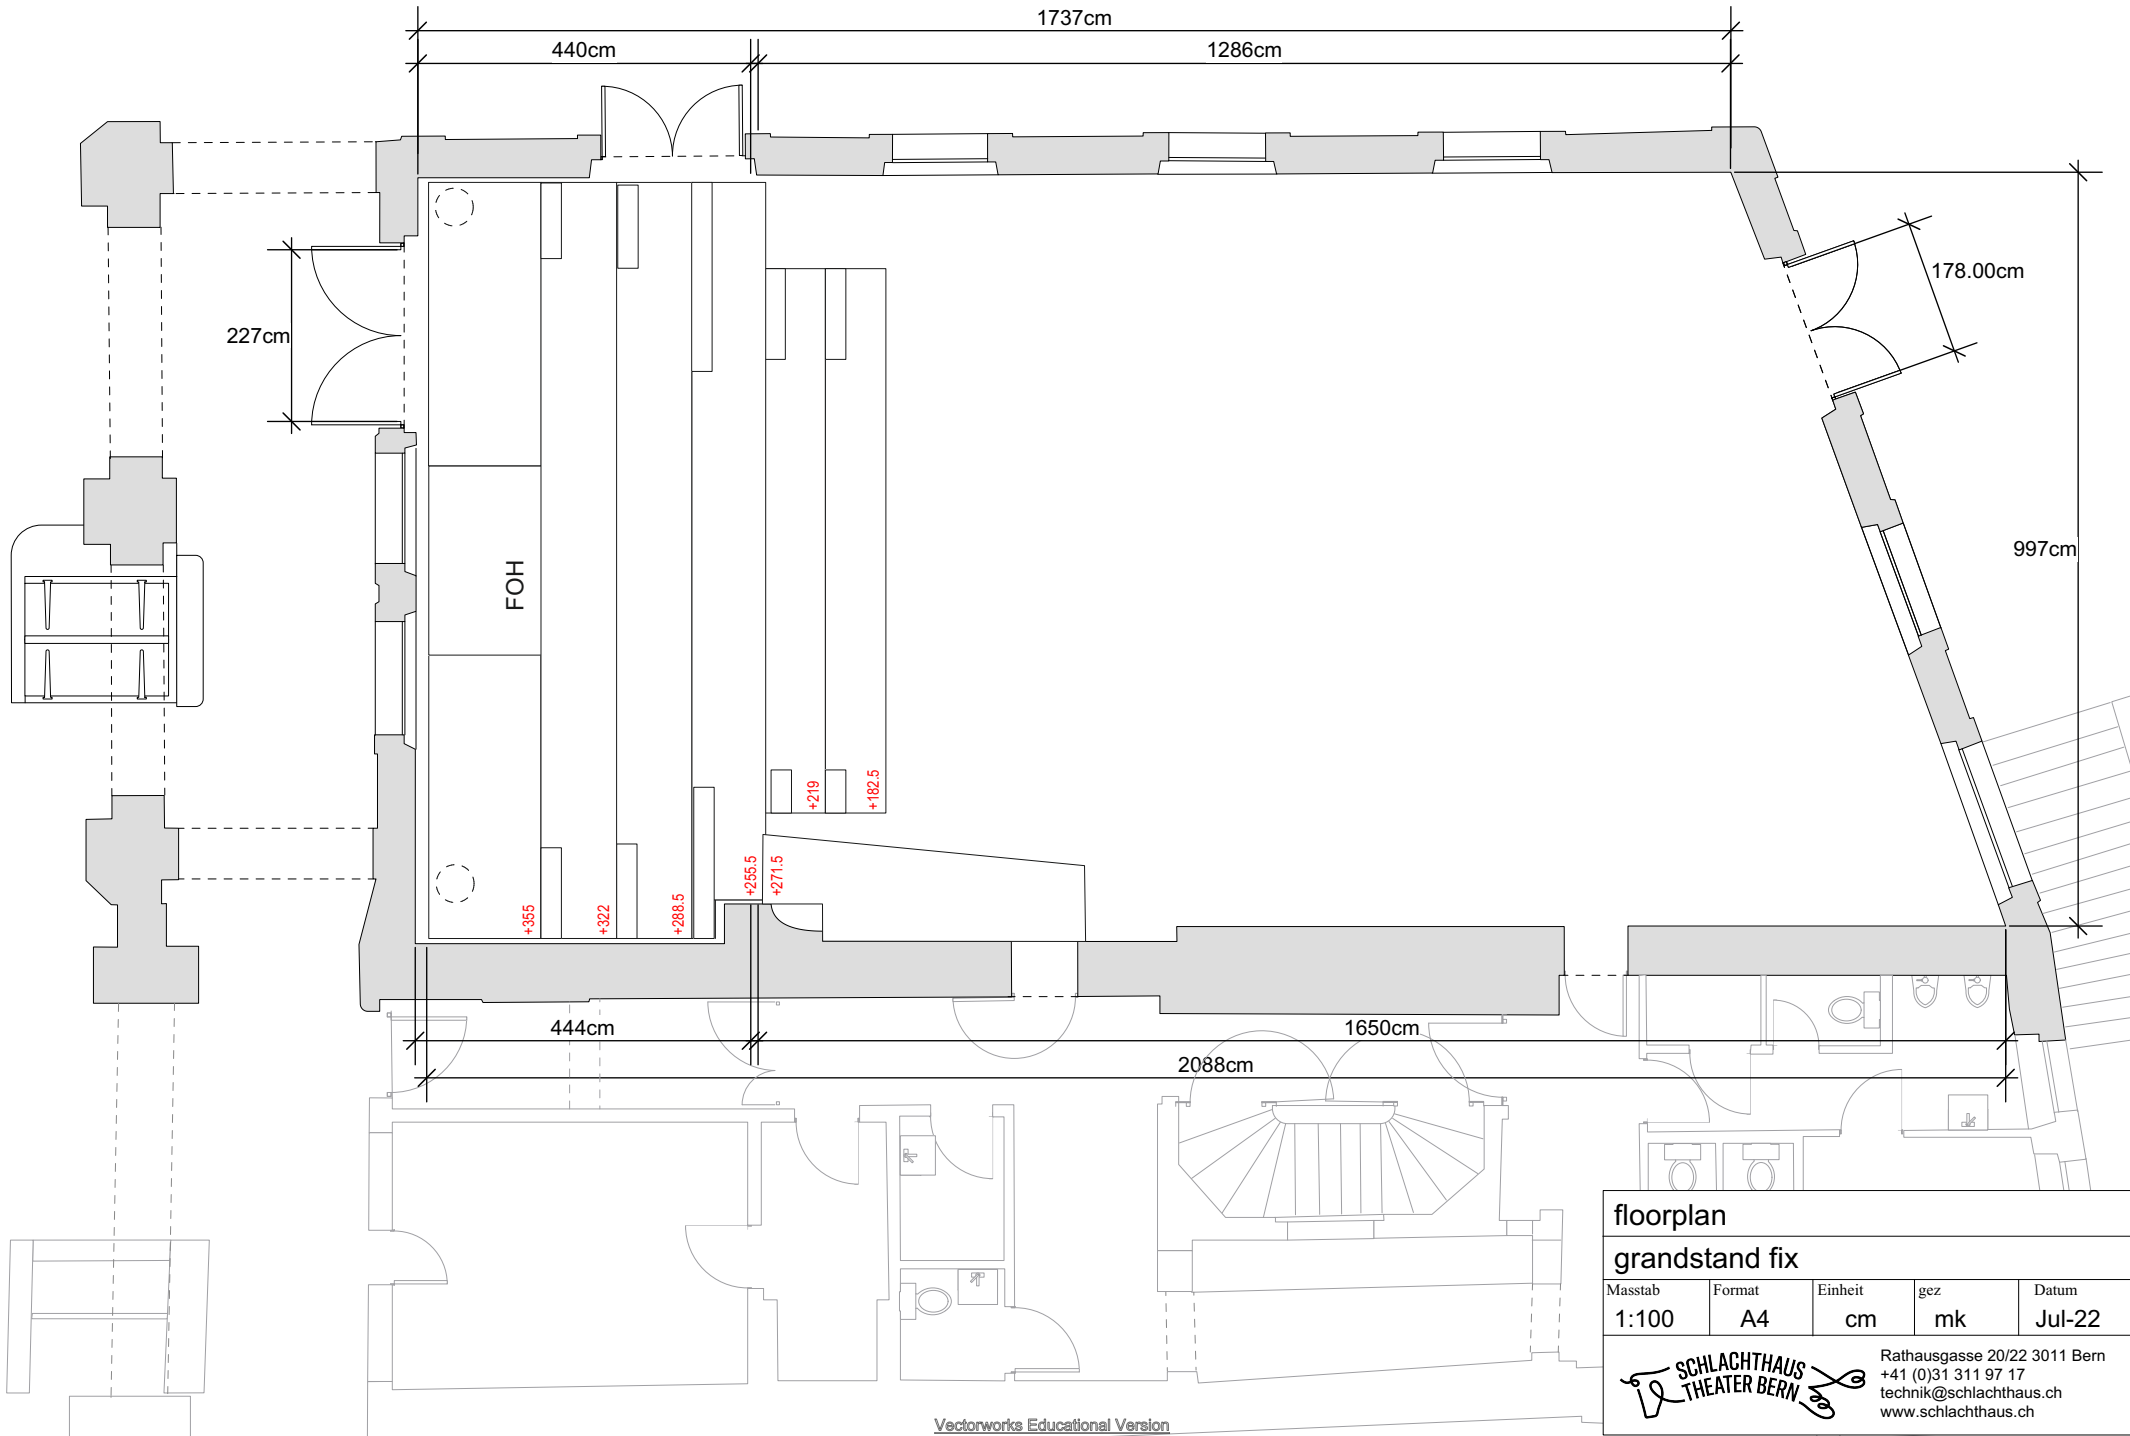

**floorplan**  
with grandstand

Masstab	Format	Einheit	gez	Datum
1:100	A4	cm	mk	Jul-22

**SCHLACHTHAUS THEATER BERN**

Rathausgasse 20/22 3011 Bern  
+41 (0)31 311 97 17  
technik@schlachthaus.ch  
www.schlachthaus.ch

**floorplan**  
**grandstand fix**

Masstab	Format	Einheit	gez	Datum
1:100	A4	cm	mk	Jul-22

**SCHLACHTHAUS THEATER BERN**  
 Rathausgasse 20/22 3011 Bern  
 +41 (0)31 311 97 17  
 technik@schlachthaus.ch  
 www.schlachthaus.ch

**floorplan**  
**light truss (green)**

Masstab	Format	Einheit	gez	Datum
1:100	A4	cm	mk	Jul-22

**SCHLACHTHAUS THEATER BERN**

Rathausgasse 20/22 3011 Bern  
+41 (0)31 311 97 17  
technik@schlachthaus.ch  
www.schlachthaus.ch