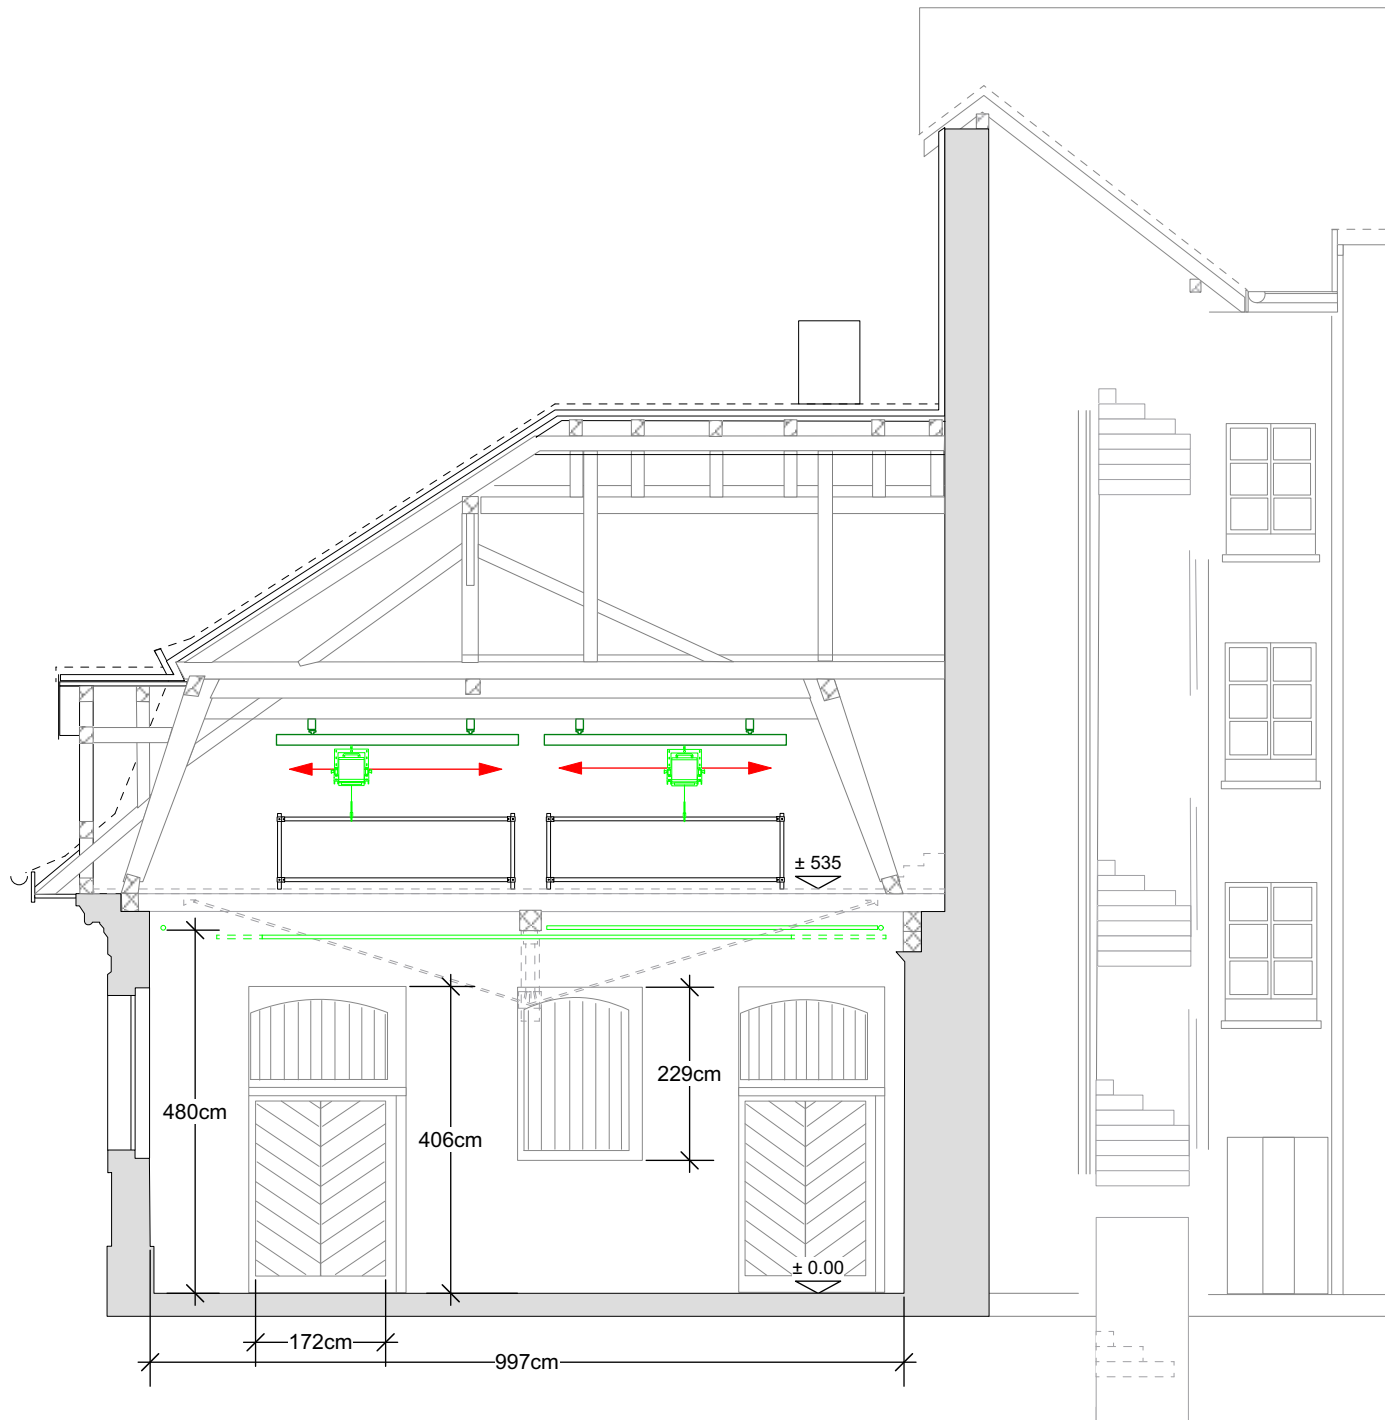

front view				
Masstab	Format	Einheit	gez	Datum
1:100	A4	cm	mk	Jul-22
			Rathausgasse 20/22 3011 Bern +41 (0)31 311 97 17 technik@schlachthaus.ch www.schlachthaus.ch