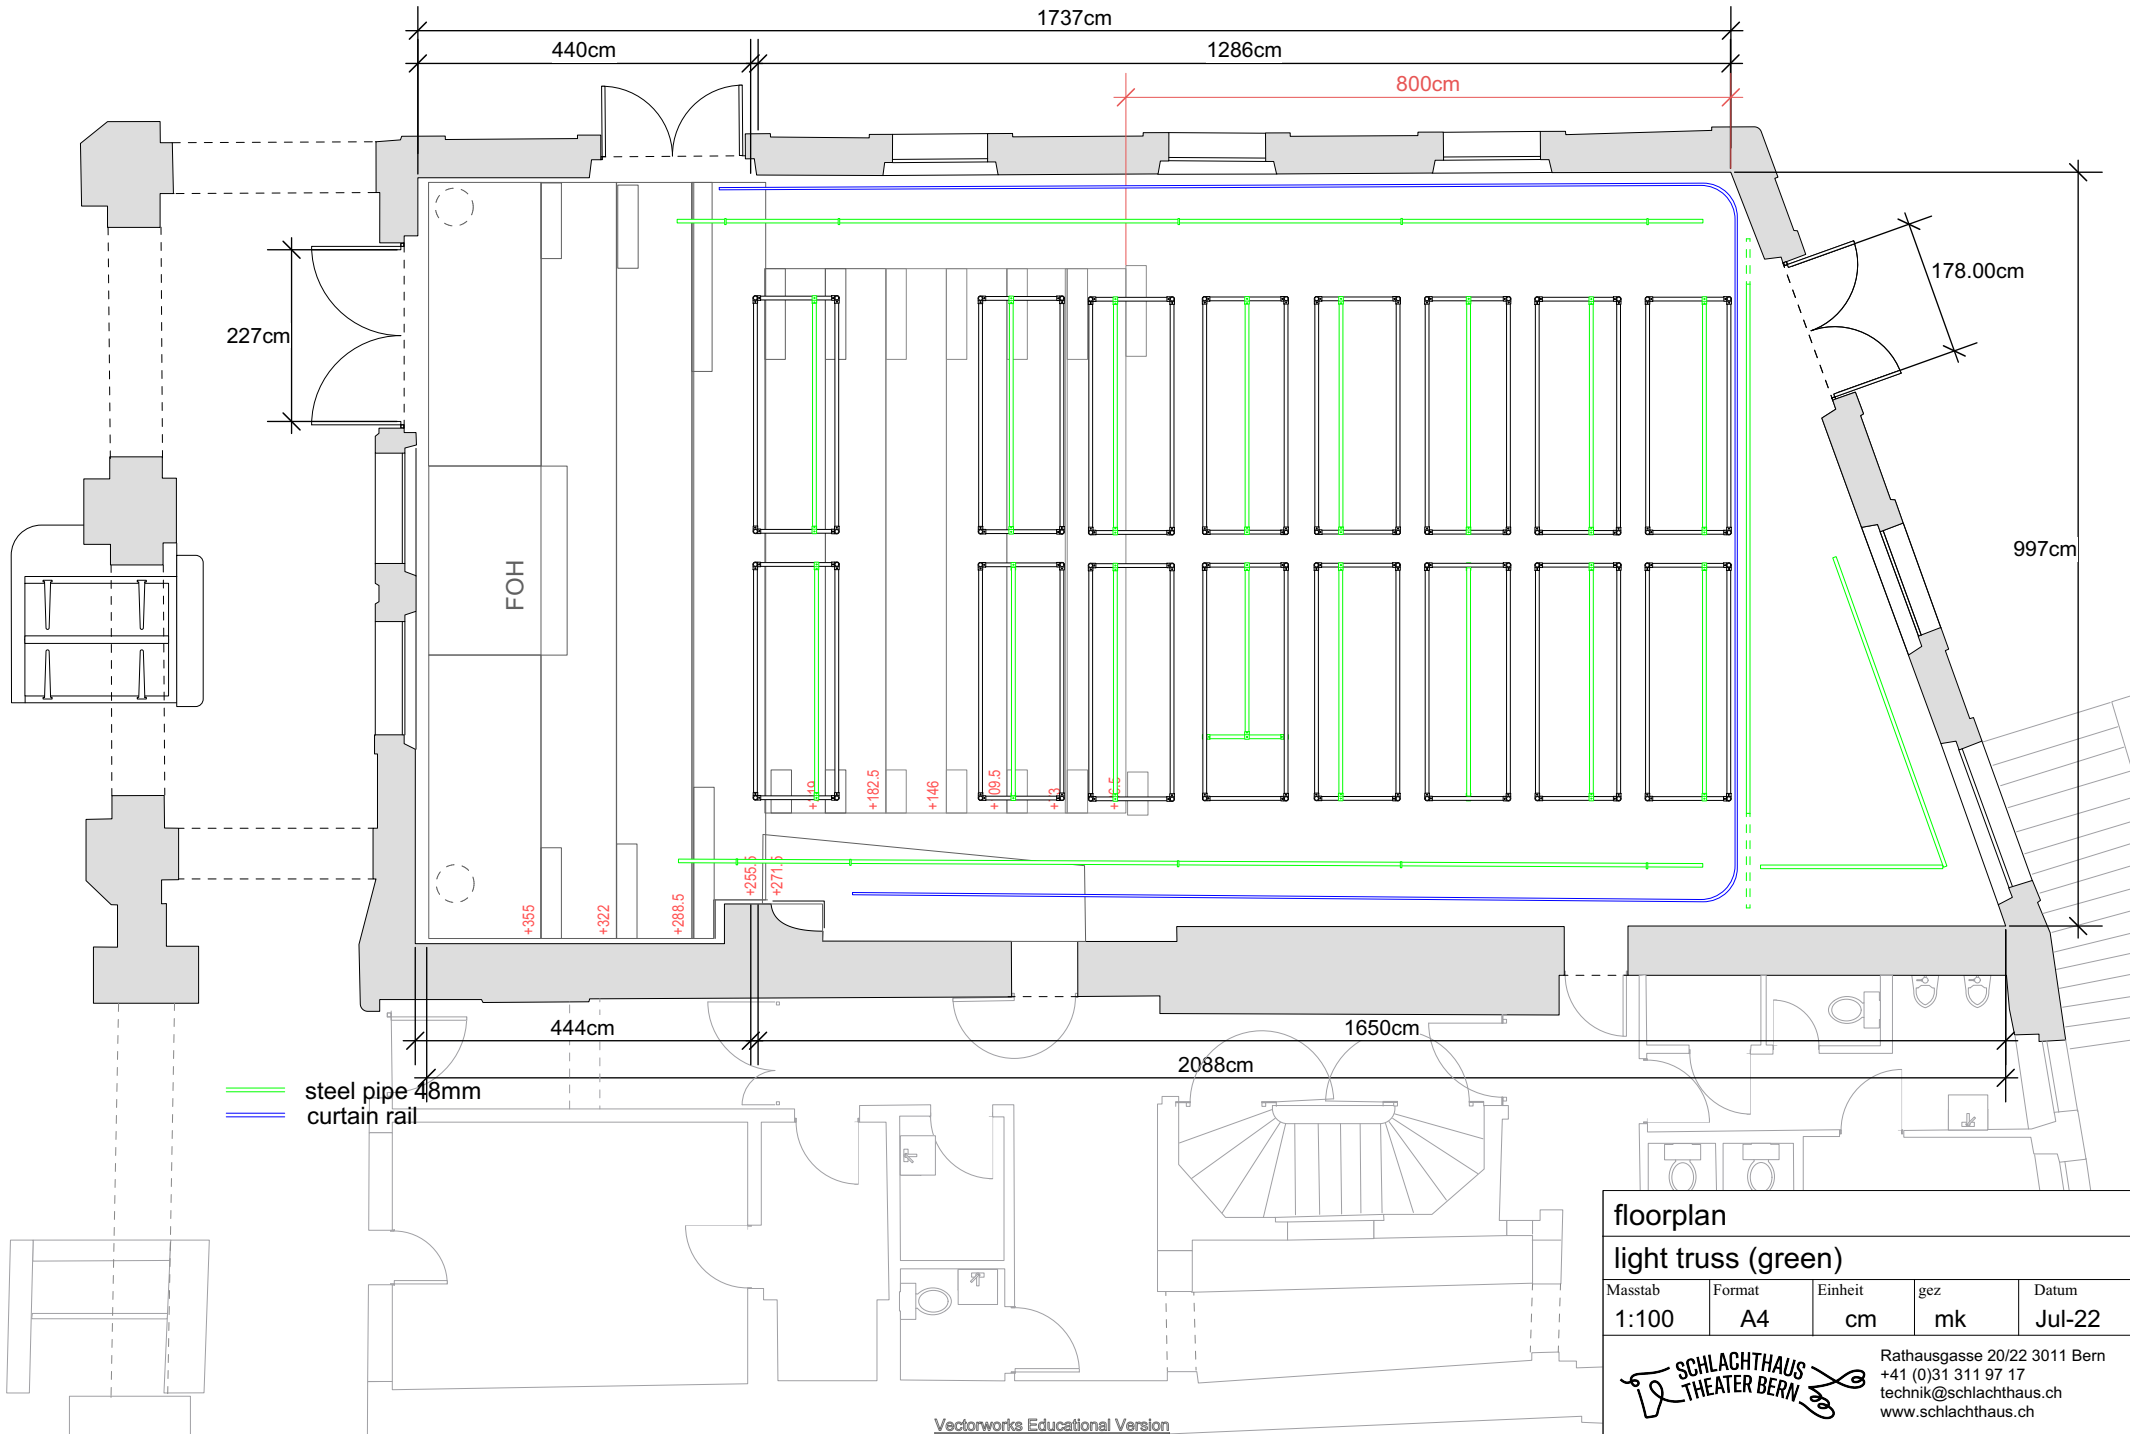

**floorplan**  
with grandstand

Masstab	Format	Einheit	gez	Datum
1:100	A4	cm	mk	Jul-22

**SCHLACHTHAUS THEATER BERN**

Rathausgasse 20/22 3011 Bern  
+41 (0)31 311 97 17  
technik@schlachthaus.ch  
www.schlachthaus.ch

**floorplan**  
**grandstand fix**

Masstab	Format	Einheit	gez	Datum
1:100	A4	cm	mk	Jul-22

**SCHLACHTHAUS THEATER BERN**  
 Rathausgasse 20/22 3011 Bern  
 +41 (0)31 311 97 17  
 technik@schlachthaus.ch  
 www.schlachthaus.ch

**floorplan**  
**light truss (green)**

Masstab	Format	Einheit	gez	Datum
1:100	A4	cm	mk	Jul-22

**SCHLACHTHAUS THEATER BERN**

Rathausgasse 20/22 3011 Bern  
+41 (0)31 311 97 17  
technik@schlachthaus.ch  
www.schlachthaus.ch