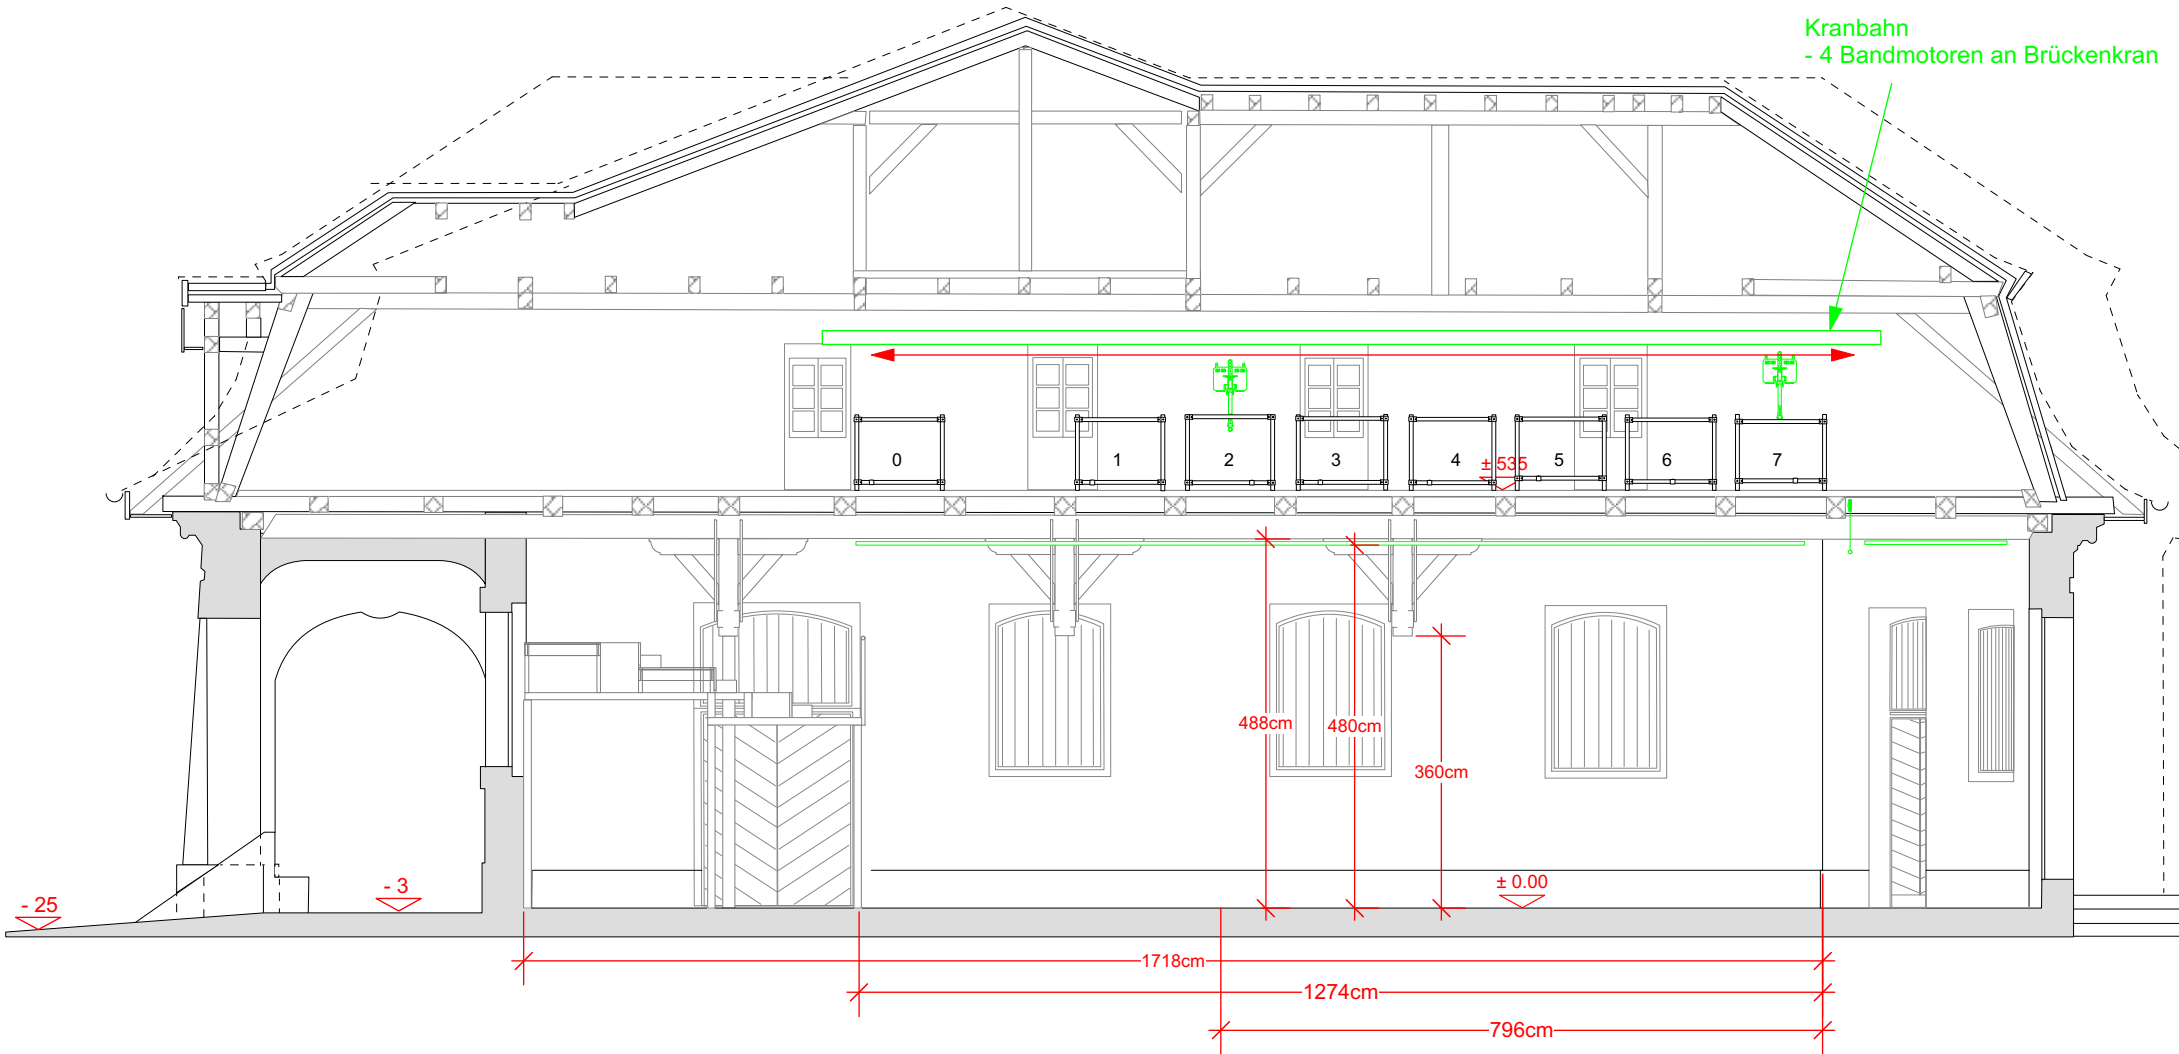

SCHLACHTHAUS THEATER BERN

Rathausgasse 20/22 3011 Bern
+41 (0)31 311 97 17
technik@schlachthaus.ch
www.schlachthaus.ch

 Stahlrohr 48mm
 Vorhangschiene

Grundriss				
mit Rigg und Vorhangschiene				
Masstab	Format	Einheit	gez	Datum
1:100	A4	cm	mk	Sep-18
			Rathausgasse 20/22 3011 Bern +41 (0)31 311 97 17 technik@schlachthaus.ch www.schlachthaus.ch	

Kranbahn
- 4 Bandmotoren an Brückenkran

— Stahlrohr 48mm

Seitenriss				
+ Tribüne				
Masstab	Format	Einheit	gez	Datum
1:100	A4	cm	mk	Sep-18
			Rathausgasse 20/22 3011 Bern +41 (0)31 311 97 17 technik@schlachthaus.ch www.schlachthaus.ch	