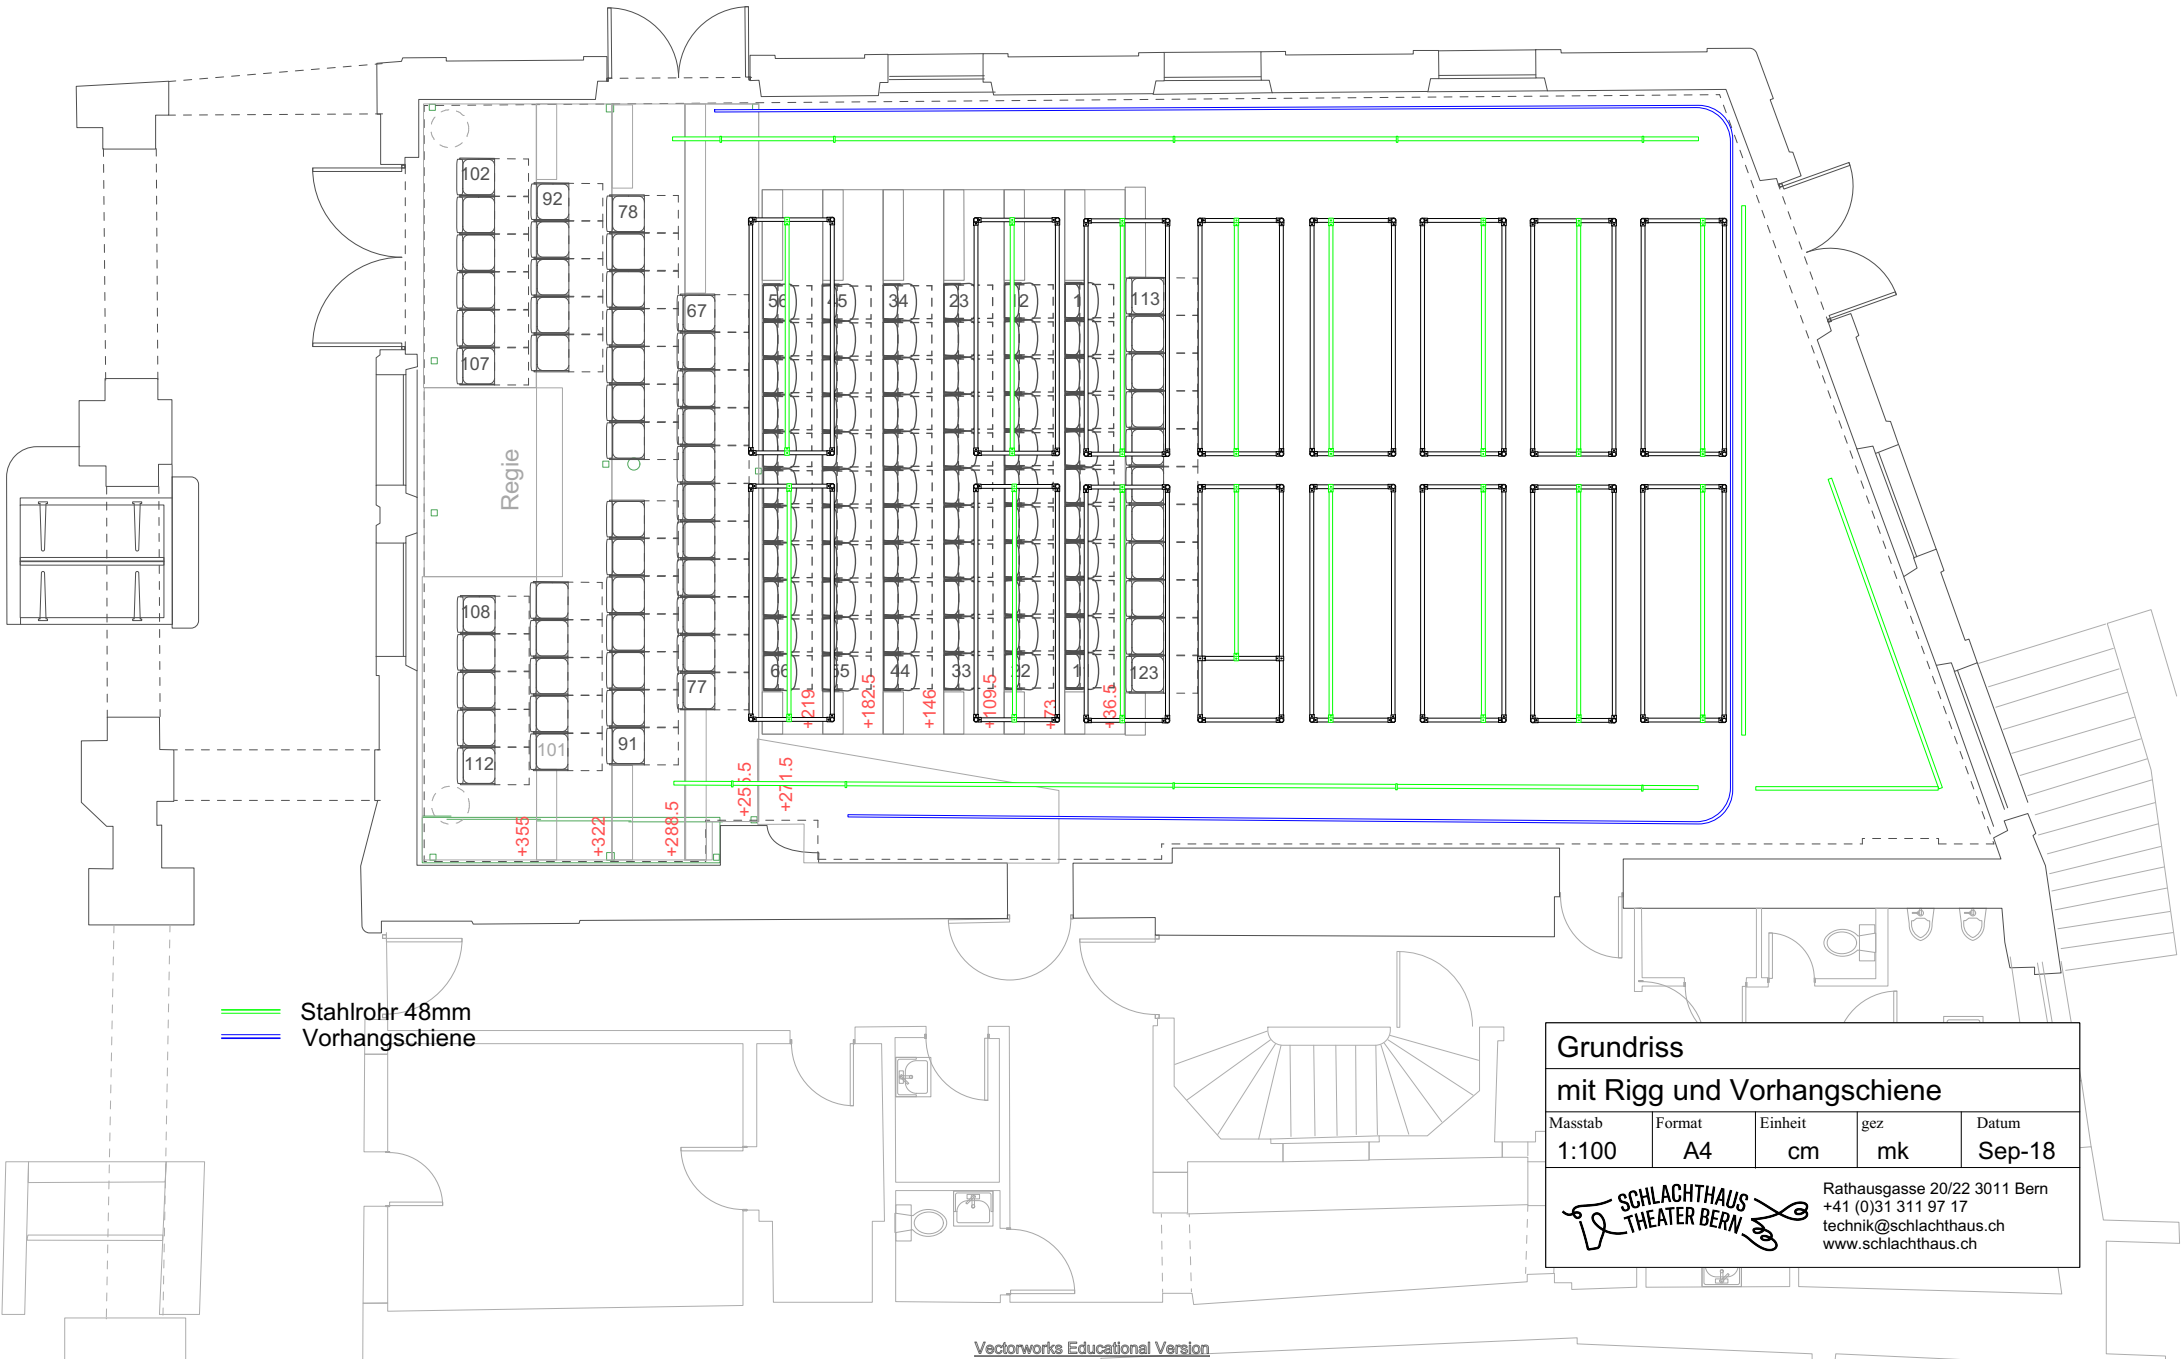

Grundriss
+ Tribüne

Masstab	Format	Einheit	gez	Datum
1:100	A4	cm	mk	Sep-18

 Rathausgasse 20/22 3011 Bern
 +41 (0)31 311 97 17
 technik@schlachthaus.ch
 www.schlachthaus.ch

Grundriss

Masstab	Format	Einheit	gez	Datum
1:100	A4	cm	mk	Sep-18

SCHLACHTHAUS THEATER BERN

Rathausgasse 20/22 3011 Bern
+41 (0)31 311 97 17
technik@schlachthaus.ch
www.schlachthaus.ch

 Stahlrohr 48mm
 Vorhangschiene

Grundriss				
mit Rigg und Vorhangschiene				
Masstab	Format	Einheit	gez	Datum
1:100	A4	cm	mk	Sep-18
			Rathausgasse 20/22 3011 Bern +41 (0)31 311 97 17 technik@schlachthaus.ch www.schlachthaus.ch	

Kranbahn
- 4 Bandmotoren an Brückenkran

— Stahlrohr 48mm

Seitenriss				
+ Tribüne				
Masstab	Format	Einheit	gez	Datum
1:100	A4	cm	mk	Sep-18
			Rathausgasse 20/22 3011 Bern +41 (0)31 311 97 17 technik@schlachthaus.ch www.schlachthaus.ch	

Kranbahn
- 4 Bandmotoren an Brückenkran

— Stahlrohr 48mm

Seitenriss				
Masstab	Format	Einheit	gez	Datum
1:100	A4	cm	mk	Sep-18
			Rathausgasse 20/22 3011 Bern +41 (0)31 311 97 17 technik@schlachthaus.ch www.schlachthaus.ch	