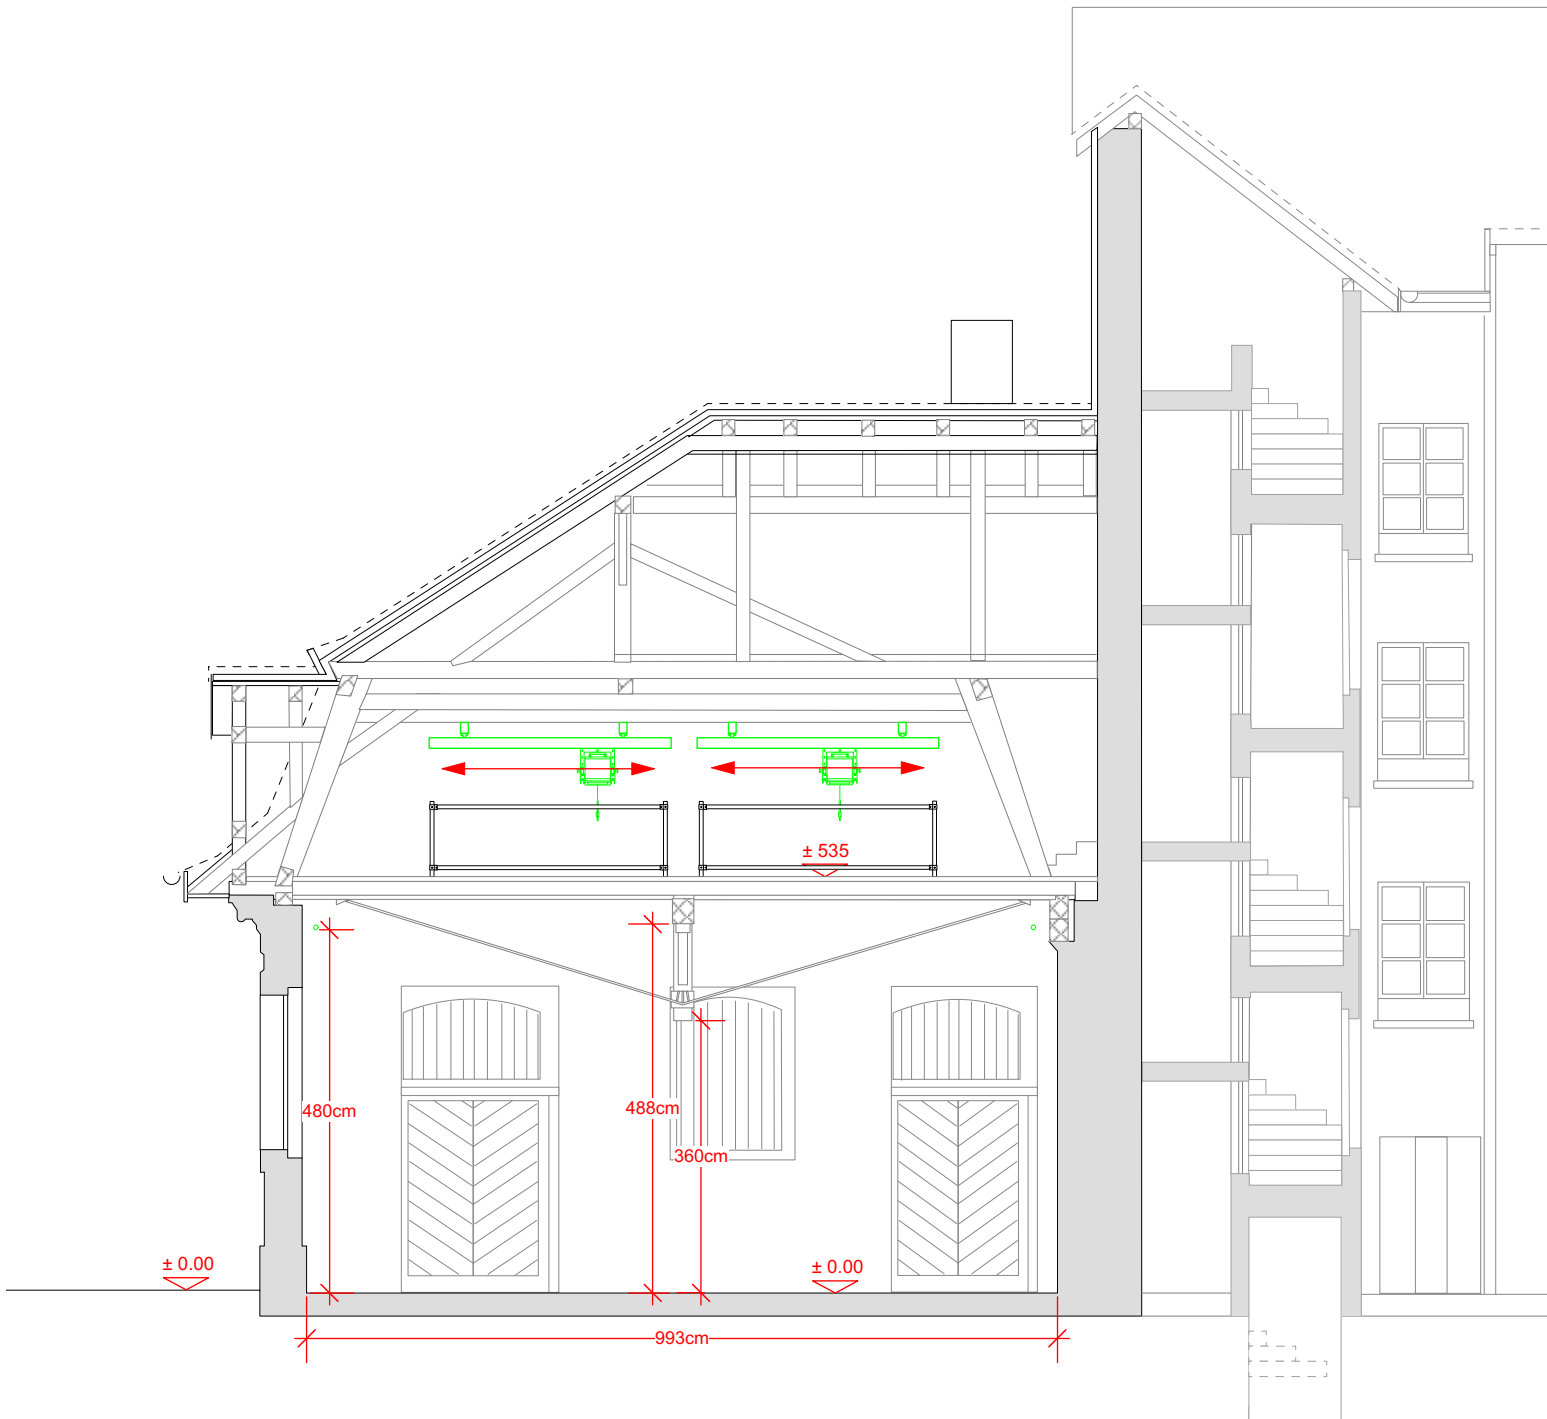

0.1 m Masstab 1:100 5 m

Aufriss				
Masstab	Format	Einheit	gez	Datum
1:100	A4	cm	mk	Sep-18
			Rathausgasse 20/22 3011 Bern +41 (0)31 311 97 17 technik@schlachthaus.ch www.schlachthaus.ch