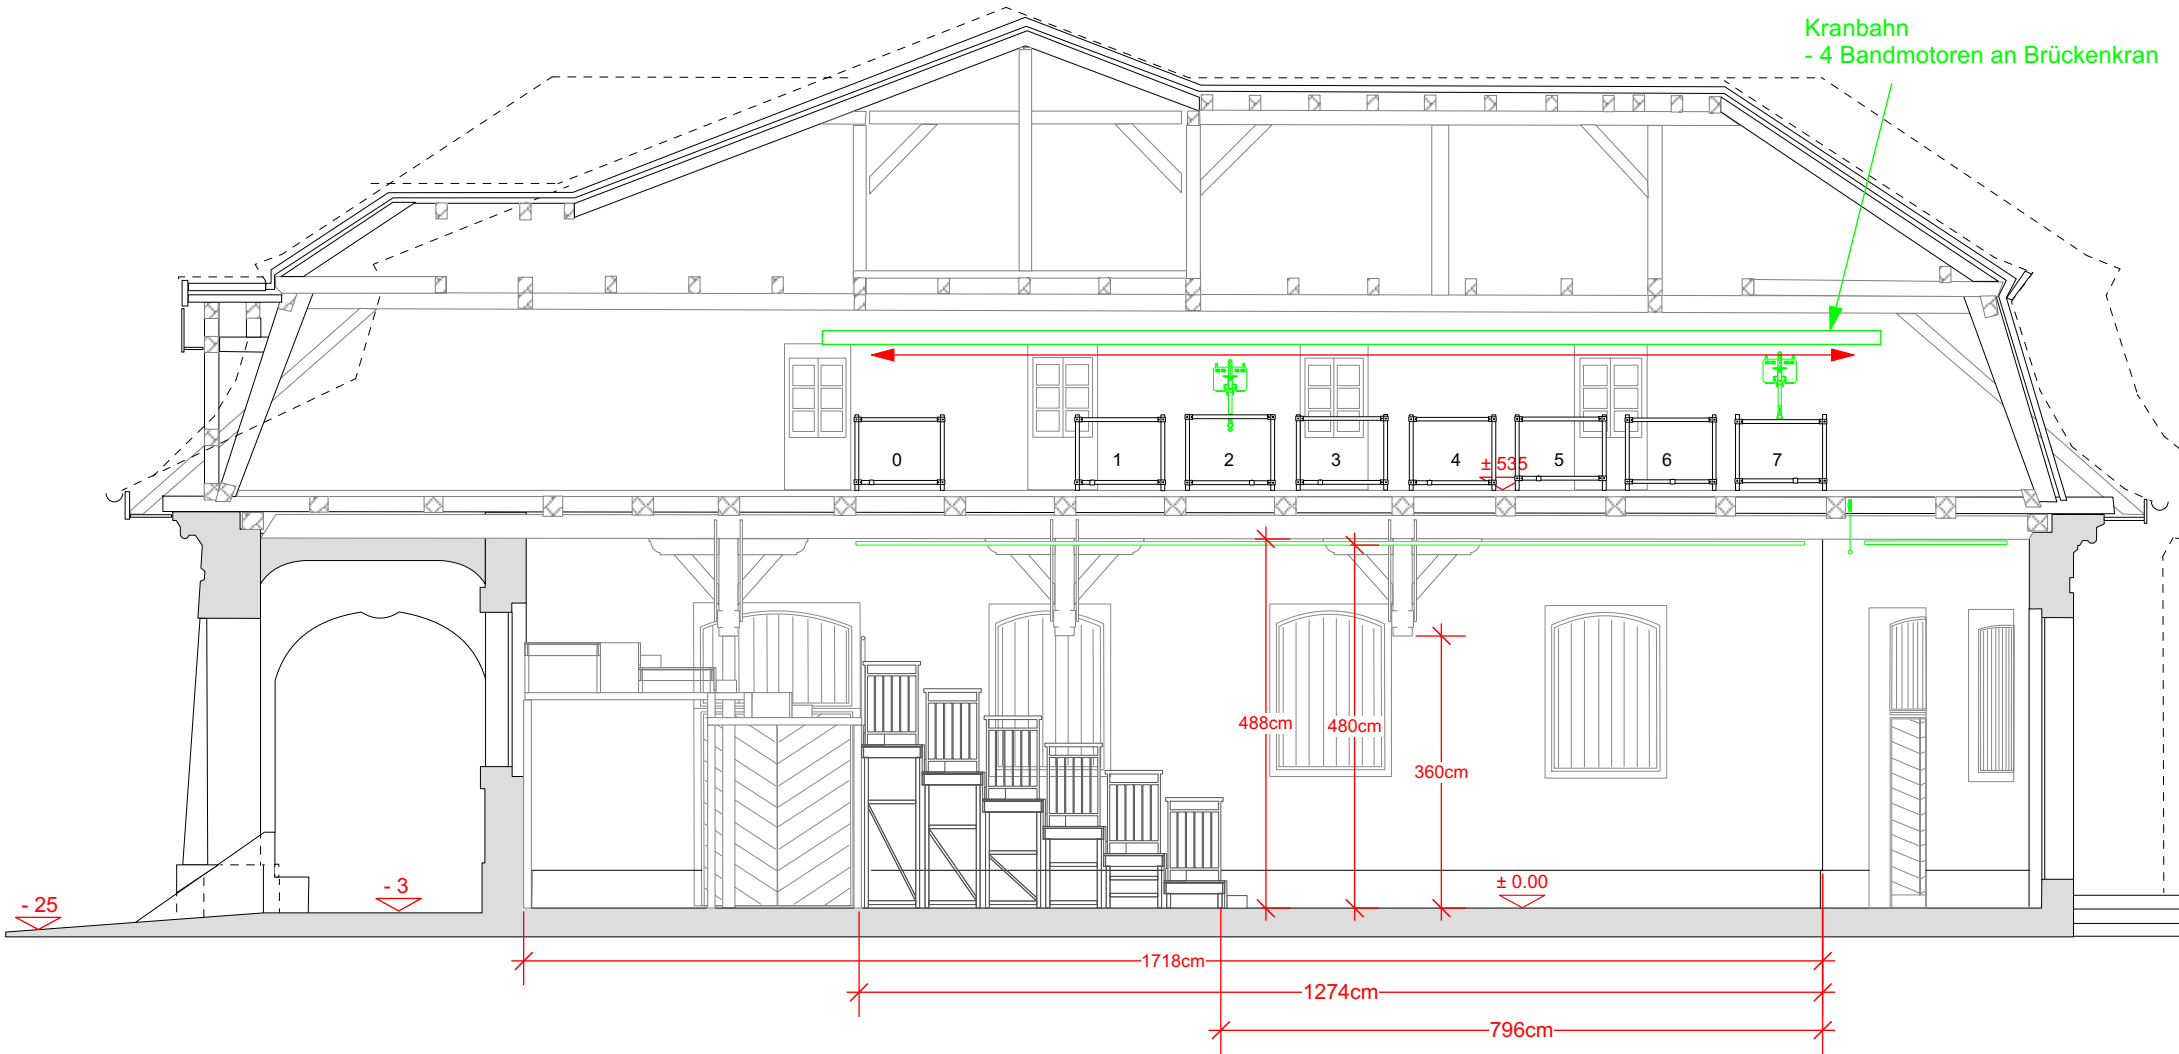

Grundriss
+ Tribüne

Masstab	Format	Einheit	gez	Datum
1:100	A4	cm	mk	Sep-18

 Rathausgasse 20/22 3011 Bern
 +41 (0)31 311 97 17
 technik@schlachthaus.ch
 www.schlachthaus.ch

Grundriss

Masstab	Format	Einheit	gez	Datum
1:100	A4	cm	mk	Sep-18

SCHLACHTHAUS THEATER BERN

Rathausgasse 20/22 3011 Bern
+41 (0)31 311 97 17
technik@schlachthaus.ch
www.schlachthaus.ch

 Stahlrohr 48mm
 Vorhangschiene

Grundriss				
mit Rigg und Vorhangschiene				
Masstab	Format	Einheit	gez	Datum
1:100	A4	cm	mk	Sep-18
			Rathausgasse 20/22 3011 Bern +41 (0)31 311 97 17 technik@schlachthaus.ch www.schlachthaus.ch	

Kranbahn
- 4 Bandmotoren an Brückenkran

— Stahlrohr 48mm

Seitenriss				
+ Tribüne				
Masstab	Format	Einheit	gez	Datum
1:100	A4	cm	mk	Sep-18
			Rathausgasse 20/22 3011 Bern +41 (0)31 311 97 17 technik@schlachthaus.ch www.schlachthaus.ch	

Kranbahn
- 4 Bandmotoren an Brückenkran

— Stahlrohr 48mm

Seitenriss				
Masstab	Format	Einheit	gez	Datum
1:100	A4	cm	mk	Sep-18
			Rathausgasse 20/22 3011 Bern +41 (0)31 311 97 17 technik@schlachthaus.ch www.schlachthaus.ch	