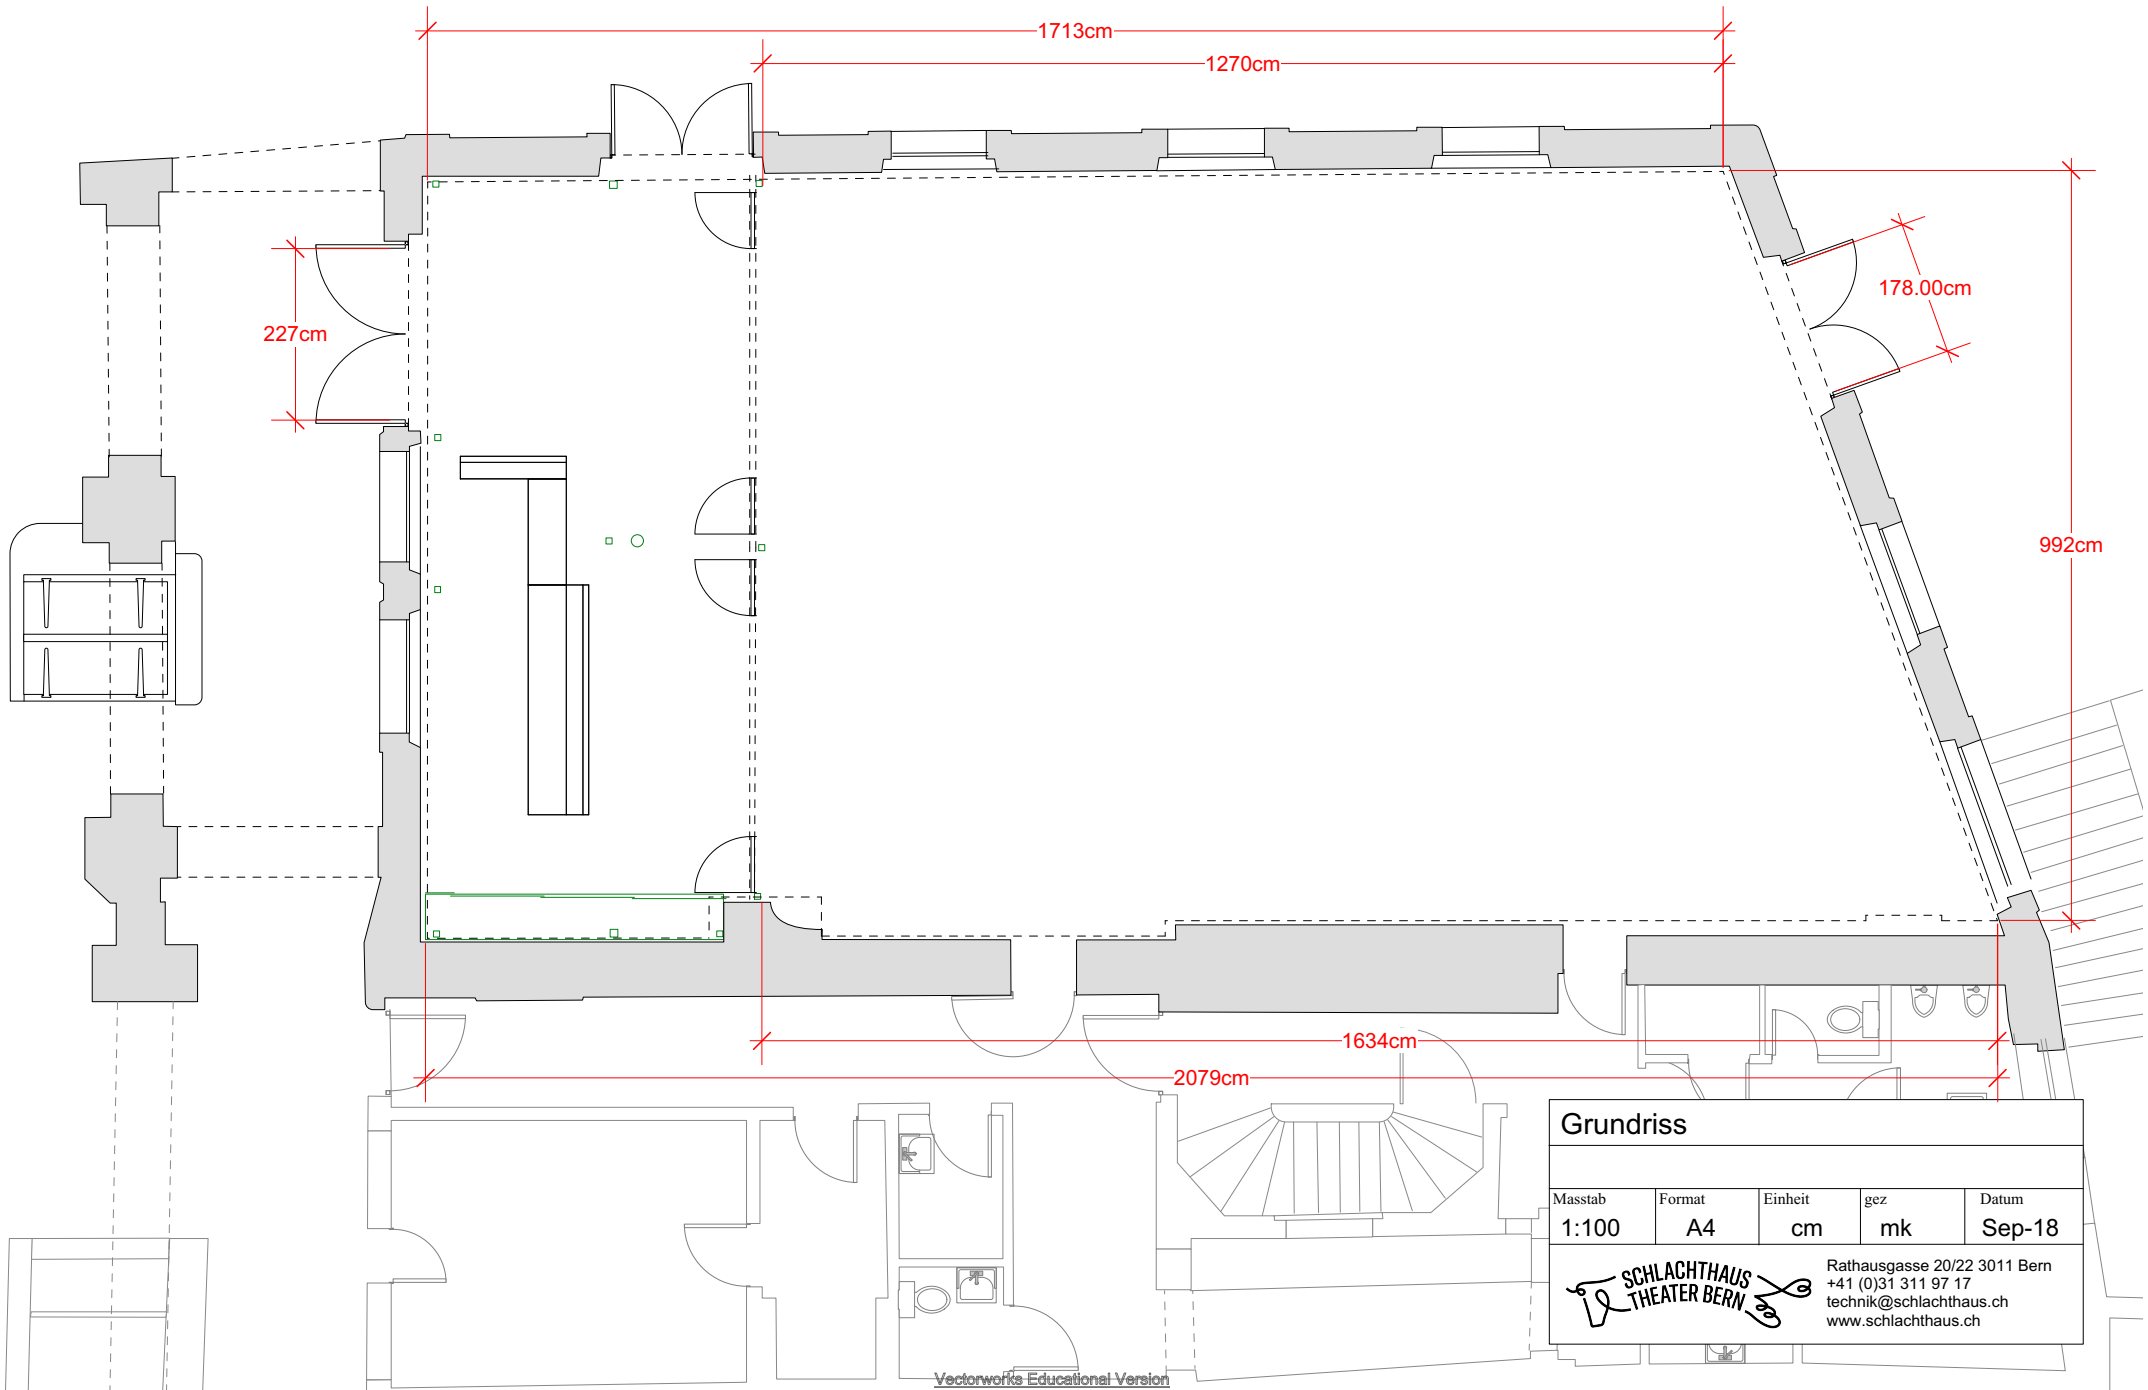

Grundriss
+ Tribüne

Masstab	Format	Einheit	gez	Datum
1:100	A4	cm	mk	Sep-18

 Rathausgasse 20/22 3011 Bern
 +41 (0)31 311 97 17
 technik@schlachthaus.ch
 www.schlachthaus.ch

Grundriss

Masstab	Format	Einheit	gez	Datum
1:100	A4	cm	mk	Sep-18